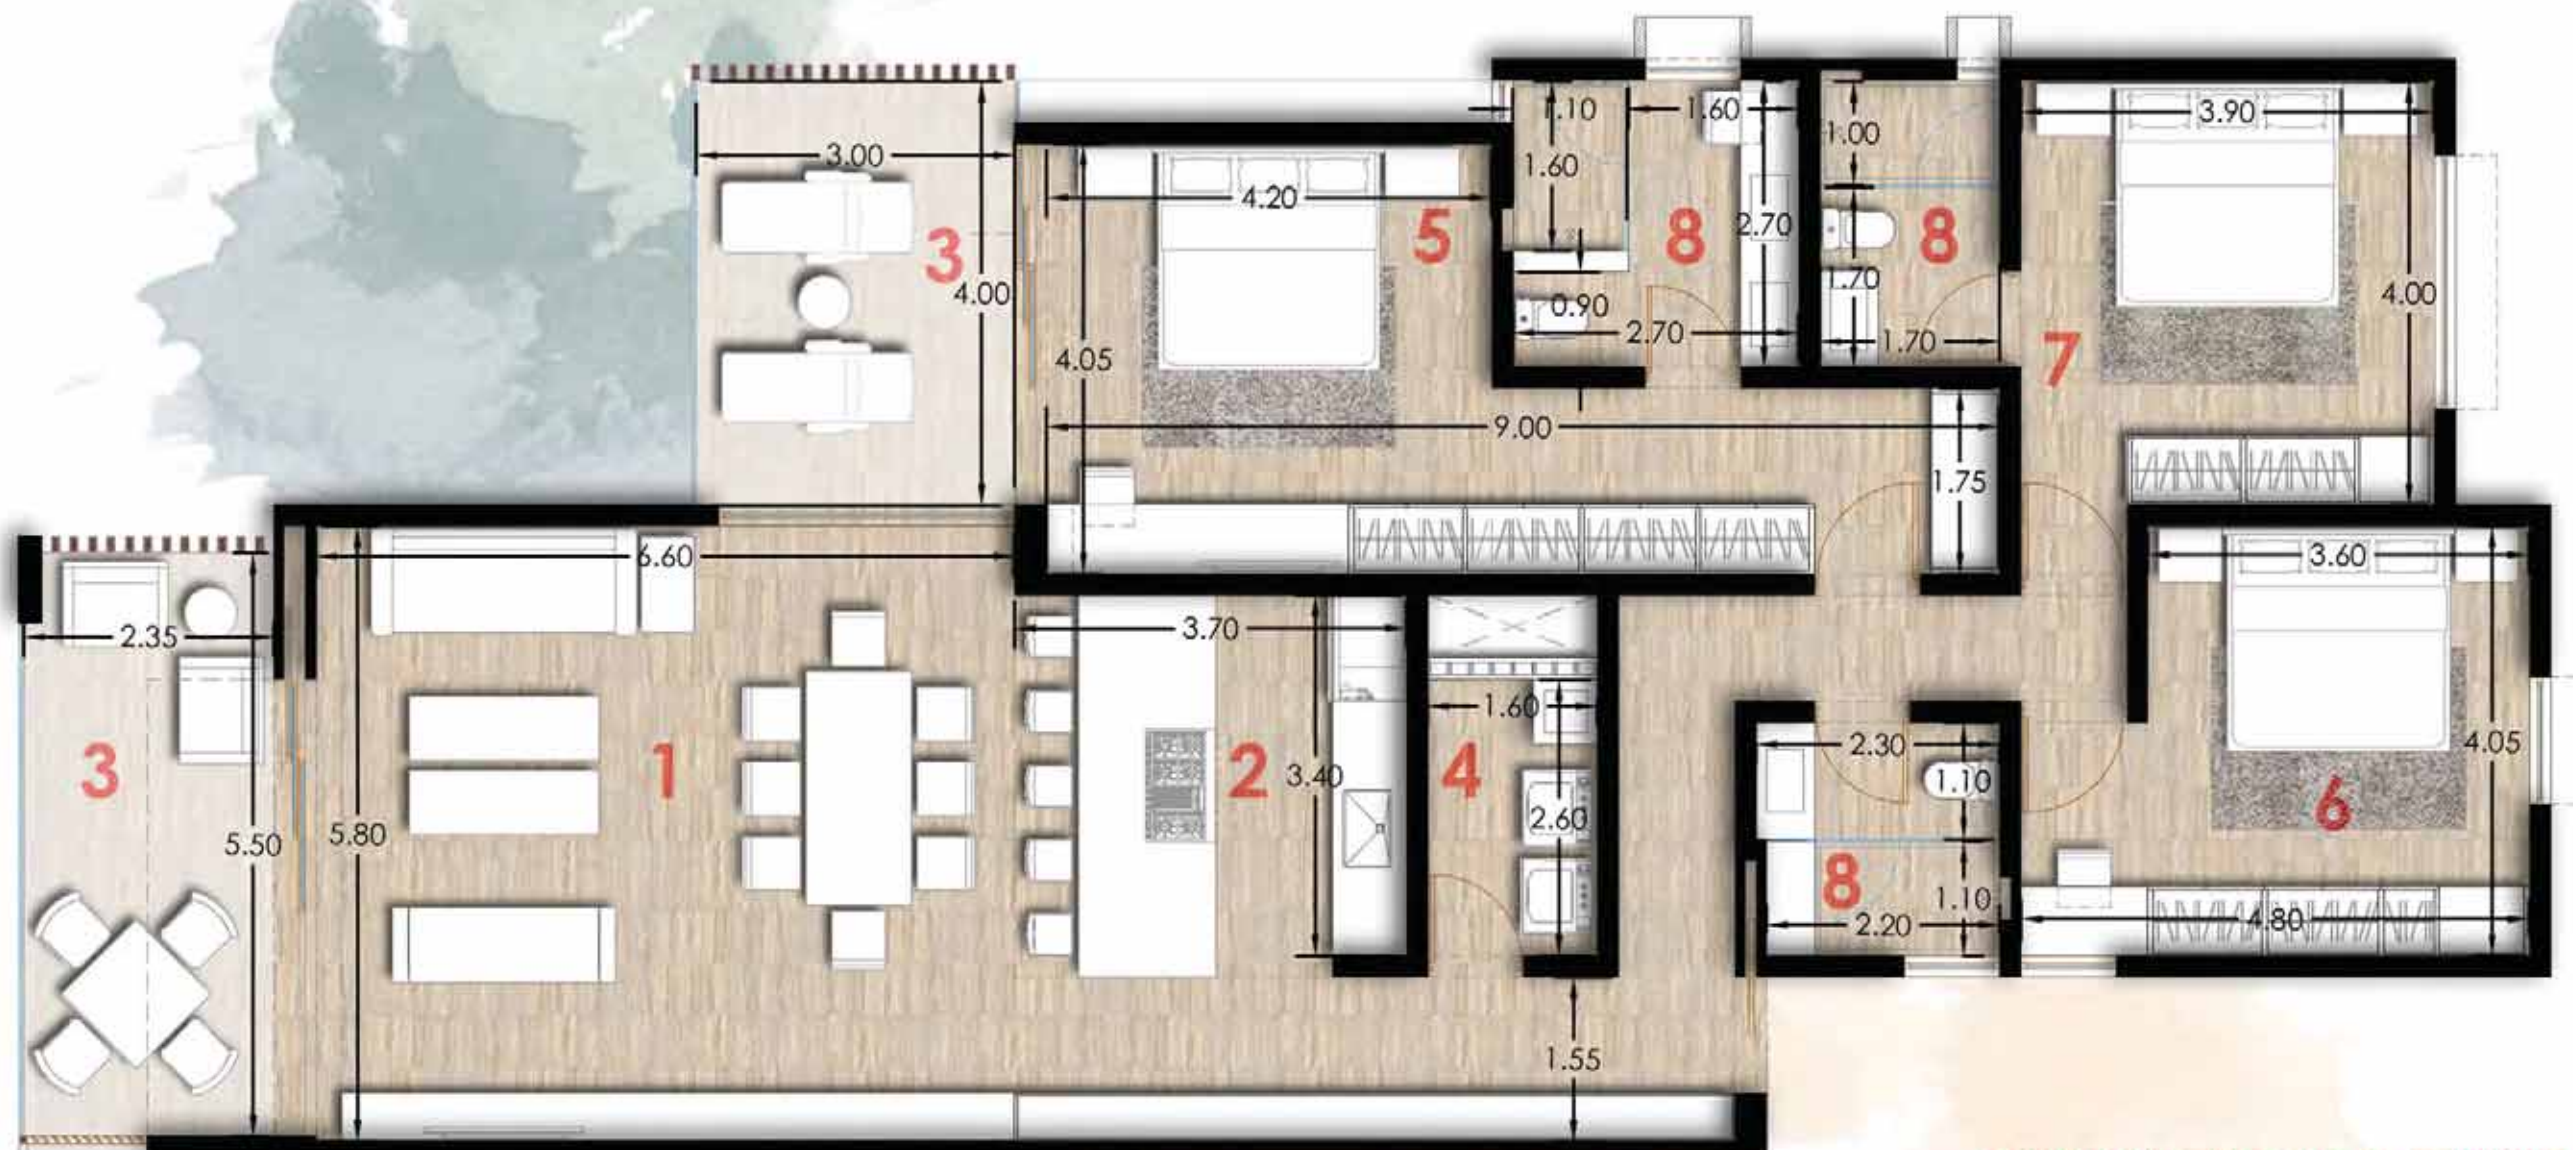

DEPARTAMENTO 301-C

3 Recámaras + terrazas

171.82 m² + 26.38 m²

DEPARTAMENTO 301-C, EDIFICIO C

- 1 Sala Comedor
- 2 Cocina
- 3 Terraza
- 4 Lavandería
- 5 Recámara Máster
- 6 Recámara 2
- 7 Recámara 3
- 8 Baño