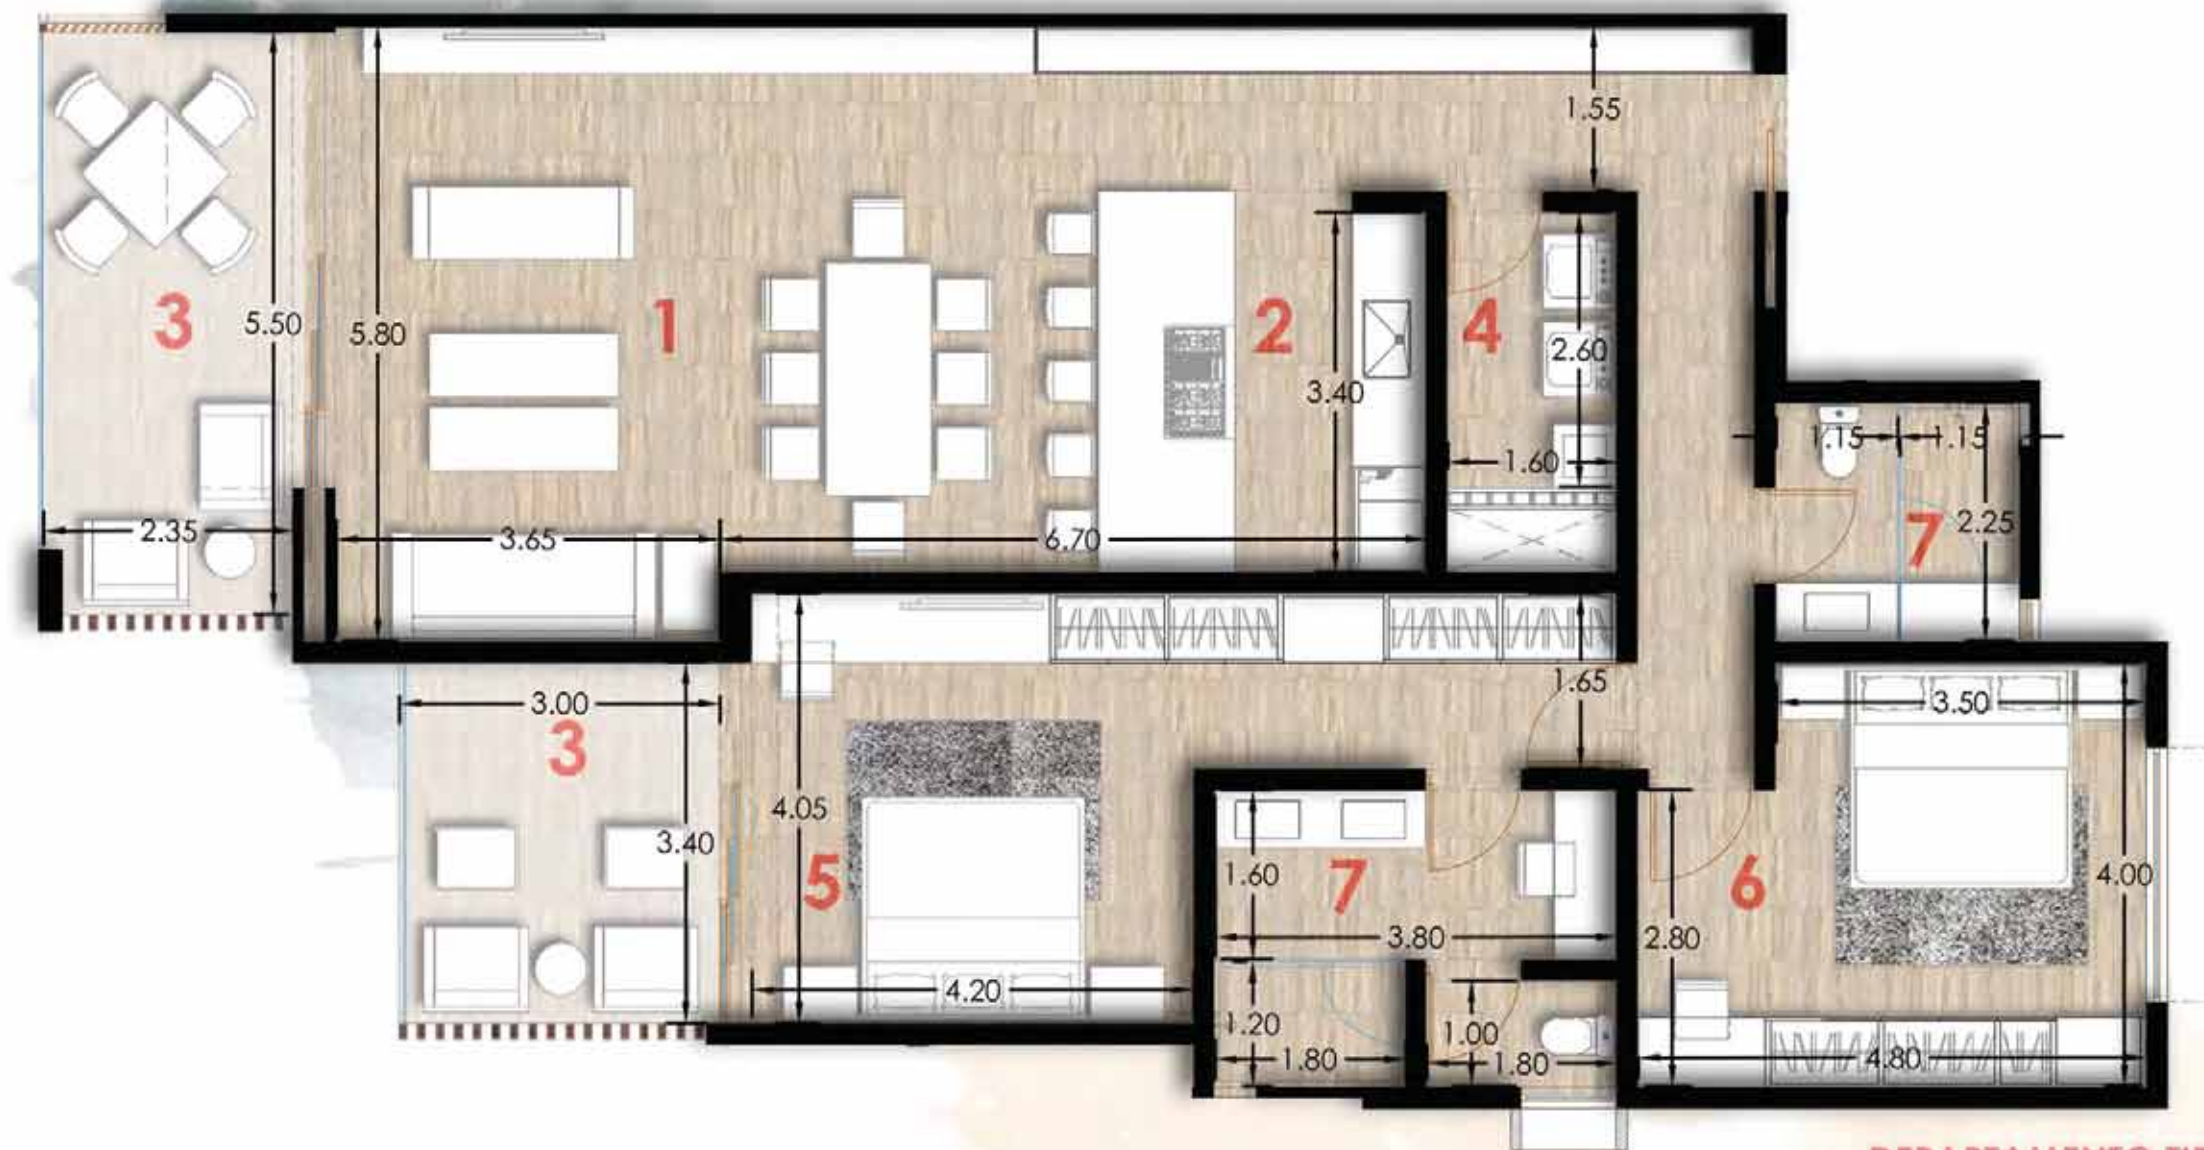

CAB ● PACIFIC
RESIDENCES

FACHADA

CONJUNTO

DEPARTAMENTO 101-A

3 Recámaras + terrazas

171.82 m² + 26.39 m²

DEPARTAMENTO TIPO 101-A, EDIFICIO A

- 1 Sala Comedor
- 2 Cocina
- 3 Terraza
- 4 Lavandería
- 5 Recámara Máster
- 6 Recámara 2
- 7 Recámara 3
- 8 Baño

3 Recámaras + terrazas

171.82 m² + 26.39 m²

DEPARTAMENTO TIPO 201-A, EDIFICIO A

- 1 Sala Comedor
- 2 Cocina
- 3 Terraza
- 4 Lavandería
- 5 Recámara Máster
- 6 Recámara 2
- 7 Recámara 3
- 8 Baño

DEPARTAMENTO 301-A

3 Recámaras + terrazas

171.82 m² + 26.39 m²

DEPARTAMENTO TIPO 301-A, EDIFICIO A

- 1 Sala Comedor
- 2 Cocina
- 3 Terraza
- 4 Lavandería
- 5 Recámara Máster
- 6 Recámara 2
- 7 Recámara 3
- 8 Baño

DEPARTAMENTO 302-A

2 Recámaras + terrazas

145.90 m² + 24.24 m²

DEPARTAMENTO TIPO 302-A, EDIFICIO A

- 1 Sala Comedor
- 2 Cocina
- 3 Terraza
- 4 Lavandería
- 5 Recámara Máster
- 6 Recámara 2
- 7 Baño

DEPARTAMENTO 400-A

Penthouse (3 Recámaras + terrazas)