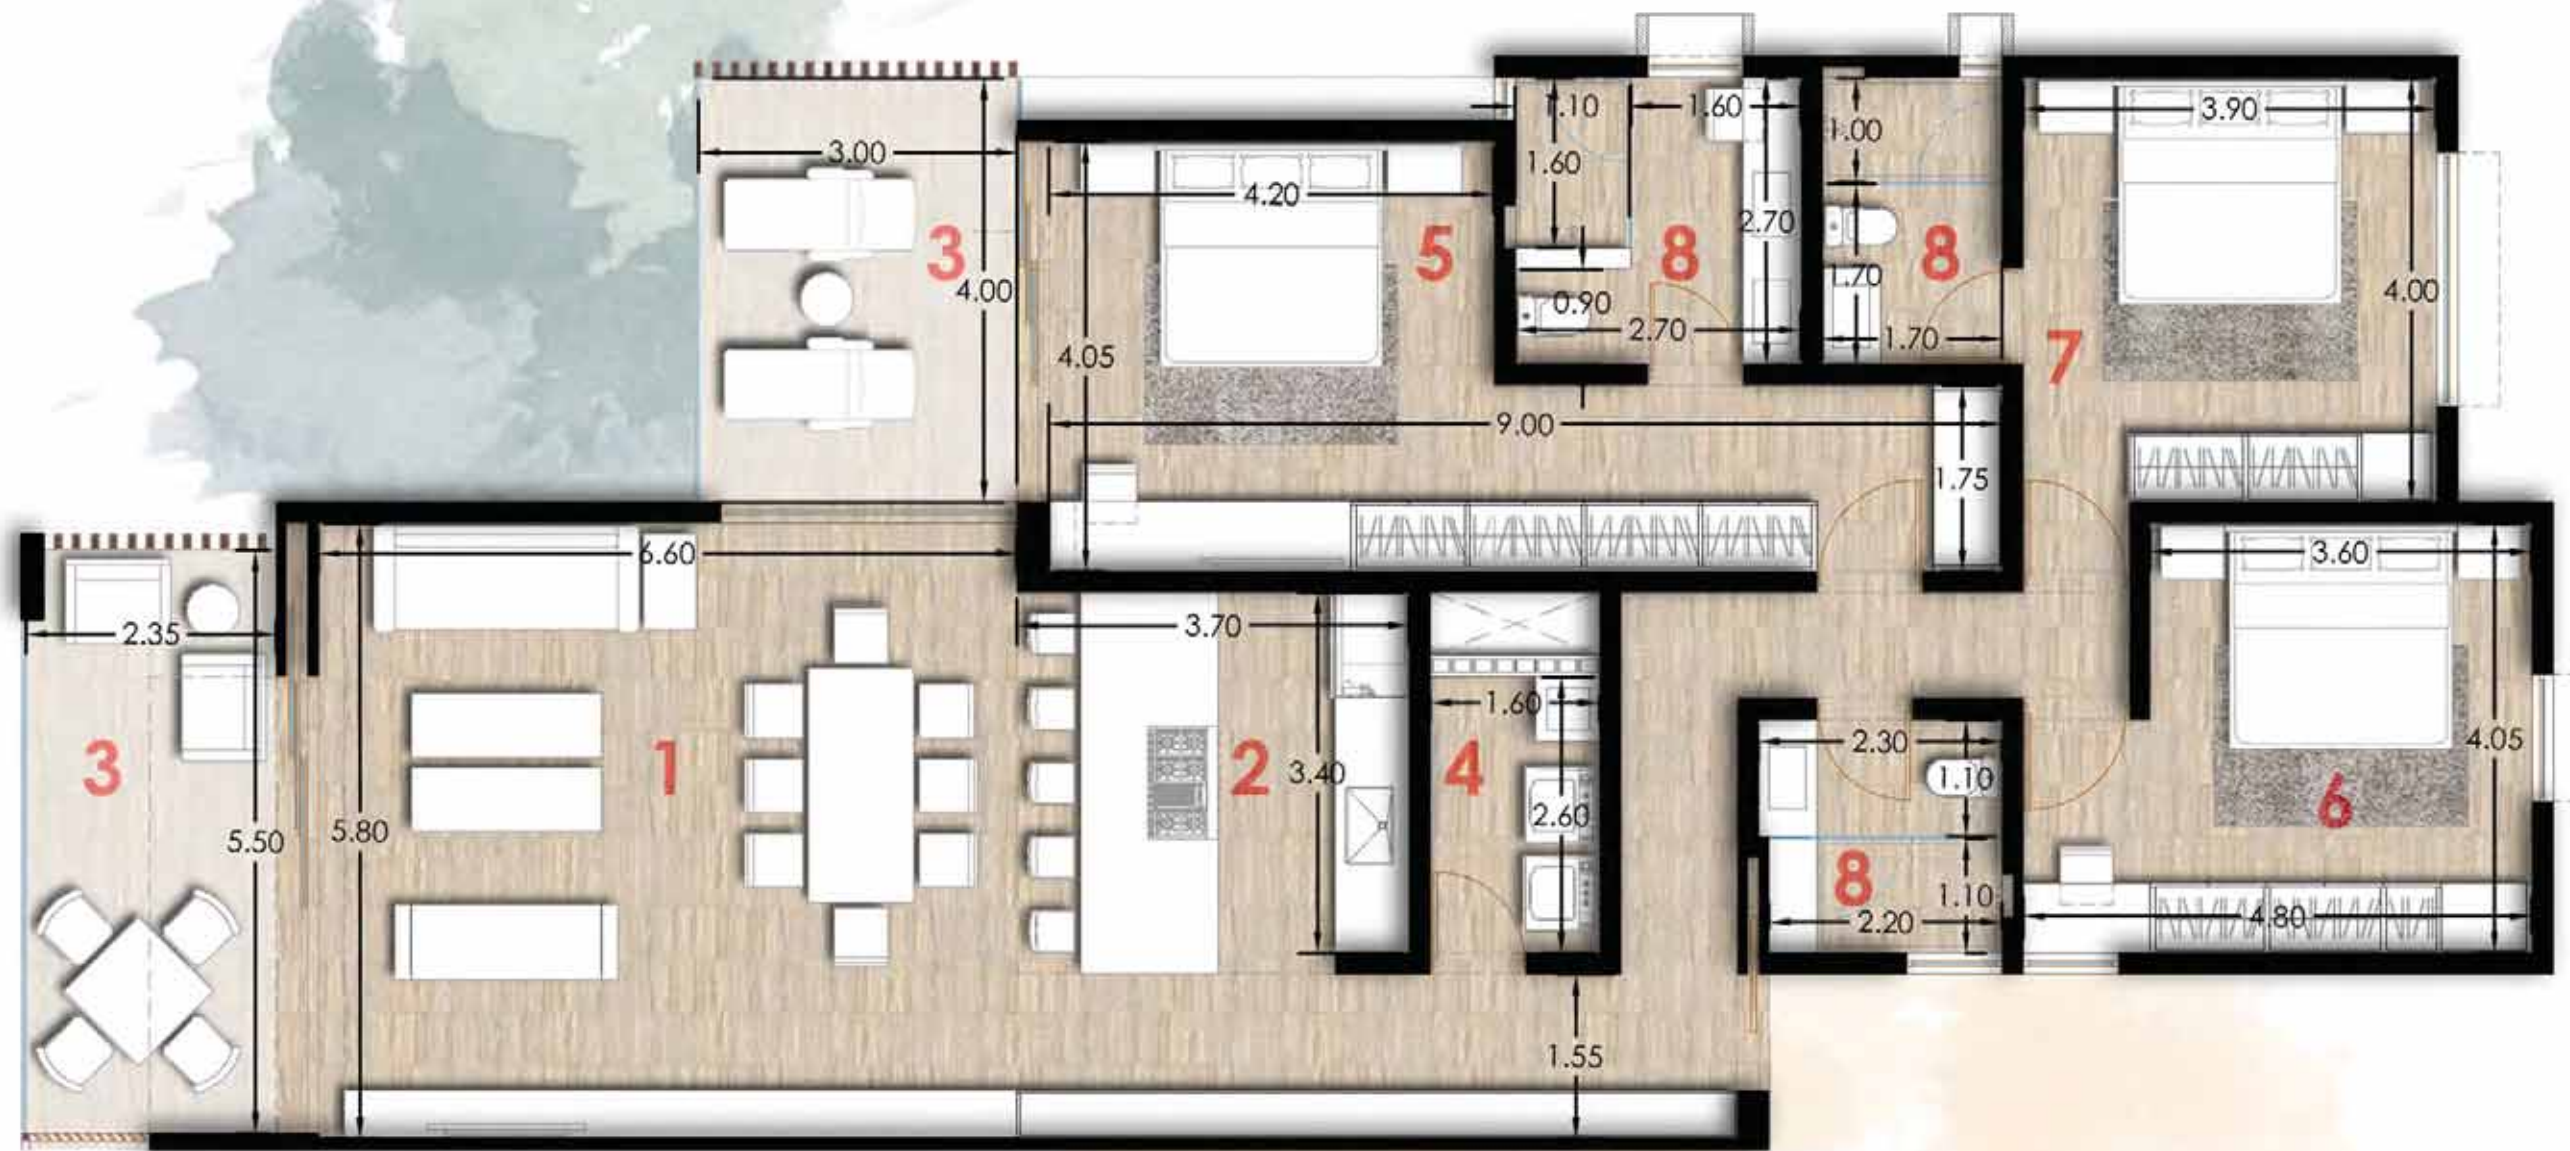

DEPARTAMENTO 201-C

3 Recámaras + terrazas

171.82 m² + 26.38 m²

DEPARTAMENTO 201-C, EDIFICIO C

- 1 Sala Comedor
- 2 Cocina
- 3 Terraza
- 4 Lavandería
- 5 Recámara Máster
- 6 Recámara 2
- 7 Recámara 3
- 8 Baño