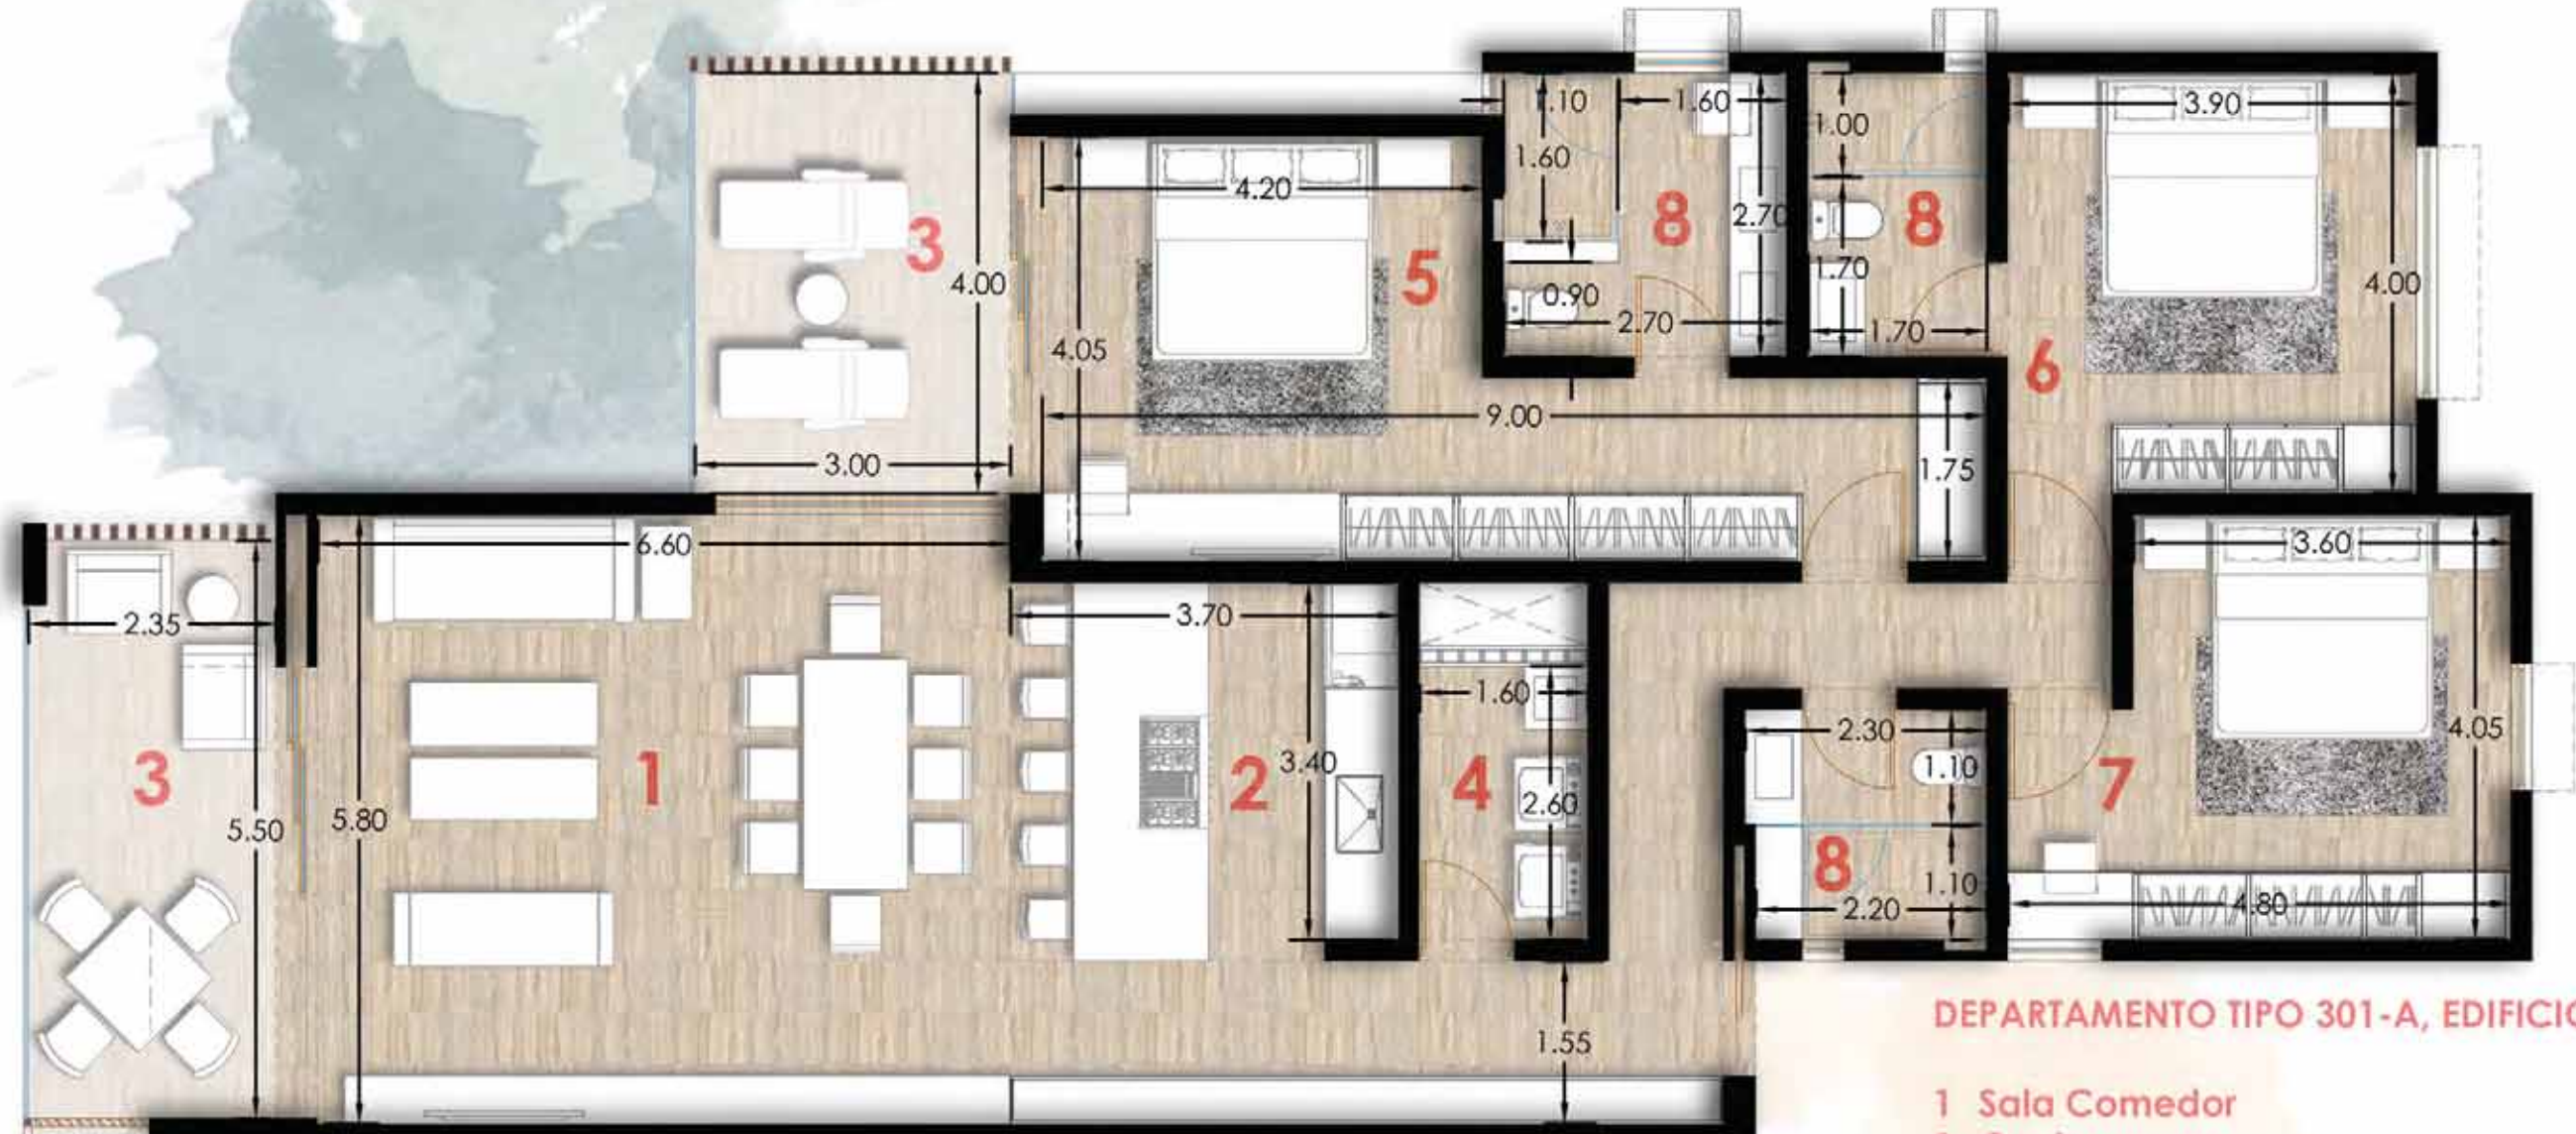

CAB ● PACIFIC
RESIDENCES

FACHADA

CONJUNTO

DEPARTAMENTO 101-A

3 Recámaras + terrazas

171.82 m² + 26.39 m²

DEPARTAMENTO TIPO 101-A, EDIFICIO A

- 1 Sala Comedor
- 2 Cocina
- 3 Terraza
- 4 Lavandería
- 5 Recámara Máster
- 6 Recámara 2
- 7 Recámara 3
- 8 Baño

DEPARTAMENTO 102-A

2 Recámaras + terrazas

145.90 m² + 24.24 m²

DEPARTAMENTO TIPO 102-A, EDIFICIO A

- 1 Sala Comedor
- 2 Cocina
- 3 Terraza
- 4 Lavandería
- 5 Recámara Máster
- 6 Recámara 2
- 7 Baño

DEPARTAMENTO 201-A

3 Recámaras + terrazas

171.82 m² + 26.39 m²

DEPARTAMENTO TIPO 201-A, EDIFICIO A

- 1 Sala Comedor
- 2 Cocina
- 3 Terraza
- 4 Lavandería
- 5 Recámara Máster
- 6 Recámara 2
- 7 Recámara 3
- 8 Baño

DEPARTAMENTO 301-A

3 Recámaras + terrazas

171.82 m² + 26.39 m²

DEPARTAMENTO TIPO 301-A, EDIFICIO A

- 1 Sala Comedor
- 2 Cocina
- 3 Terraza
- 4 Lavandería
- 5 Recámara Máster
- 6 Recámara 2
- 7 Recámara 3
- 8 Baño

DEPARTAMENTO 302-A