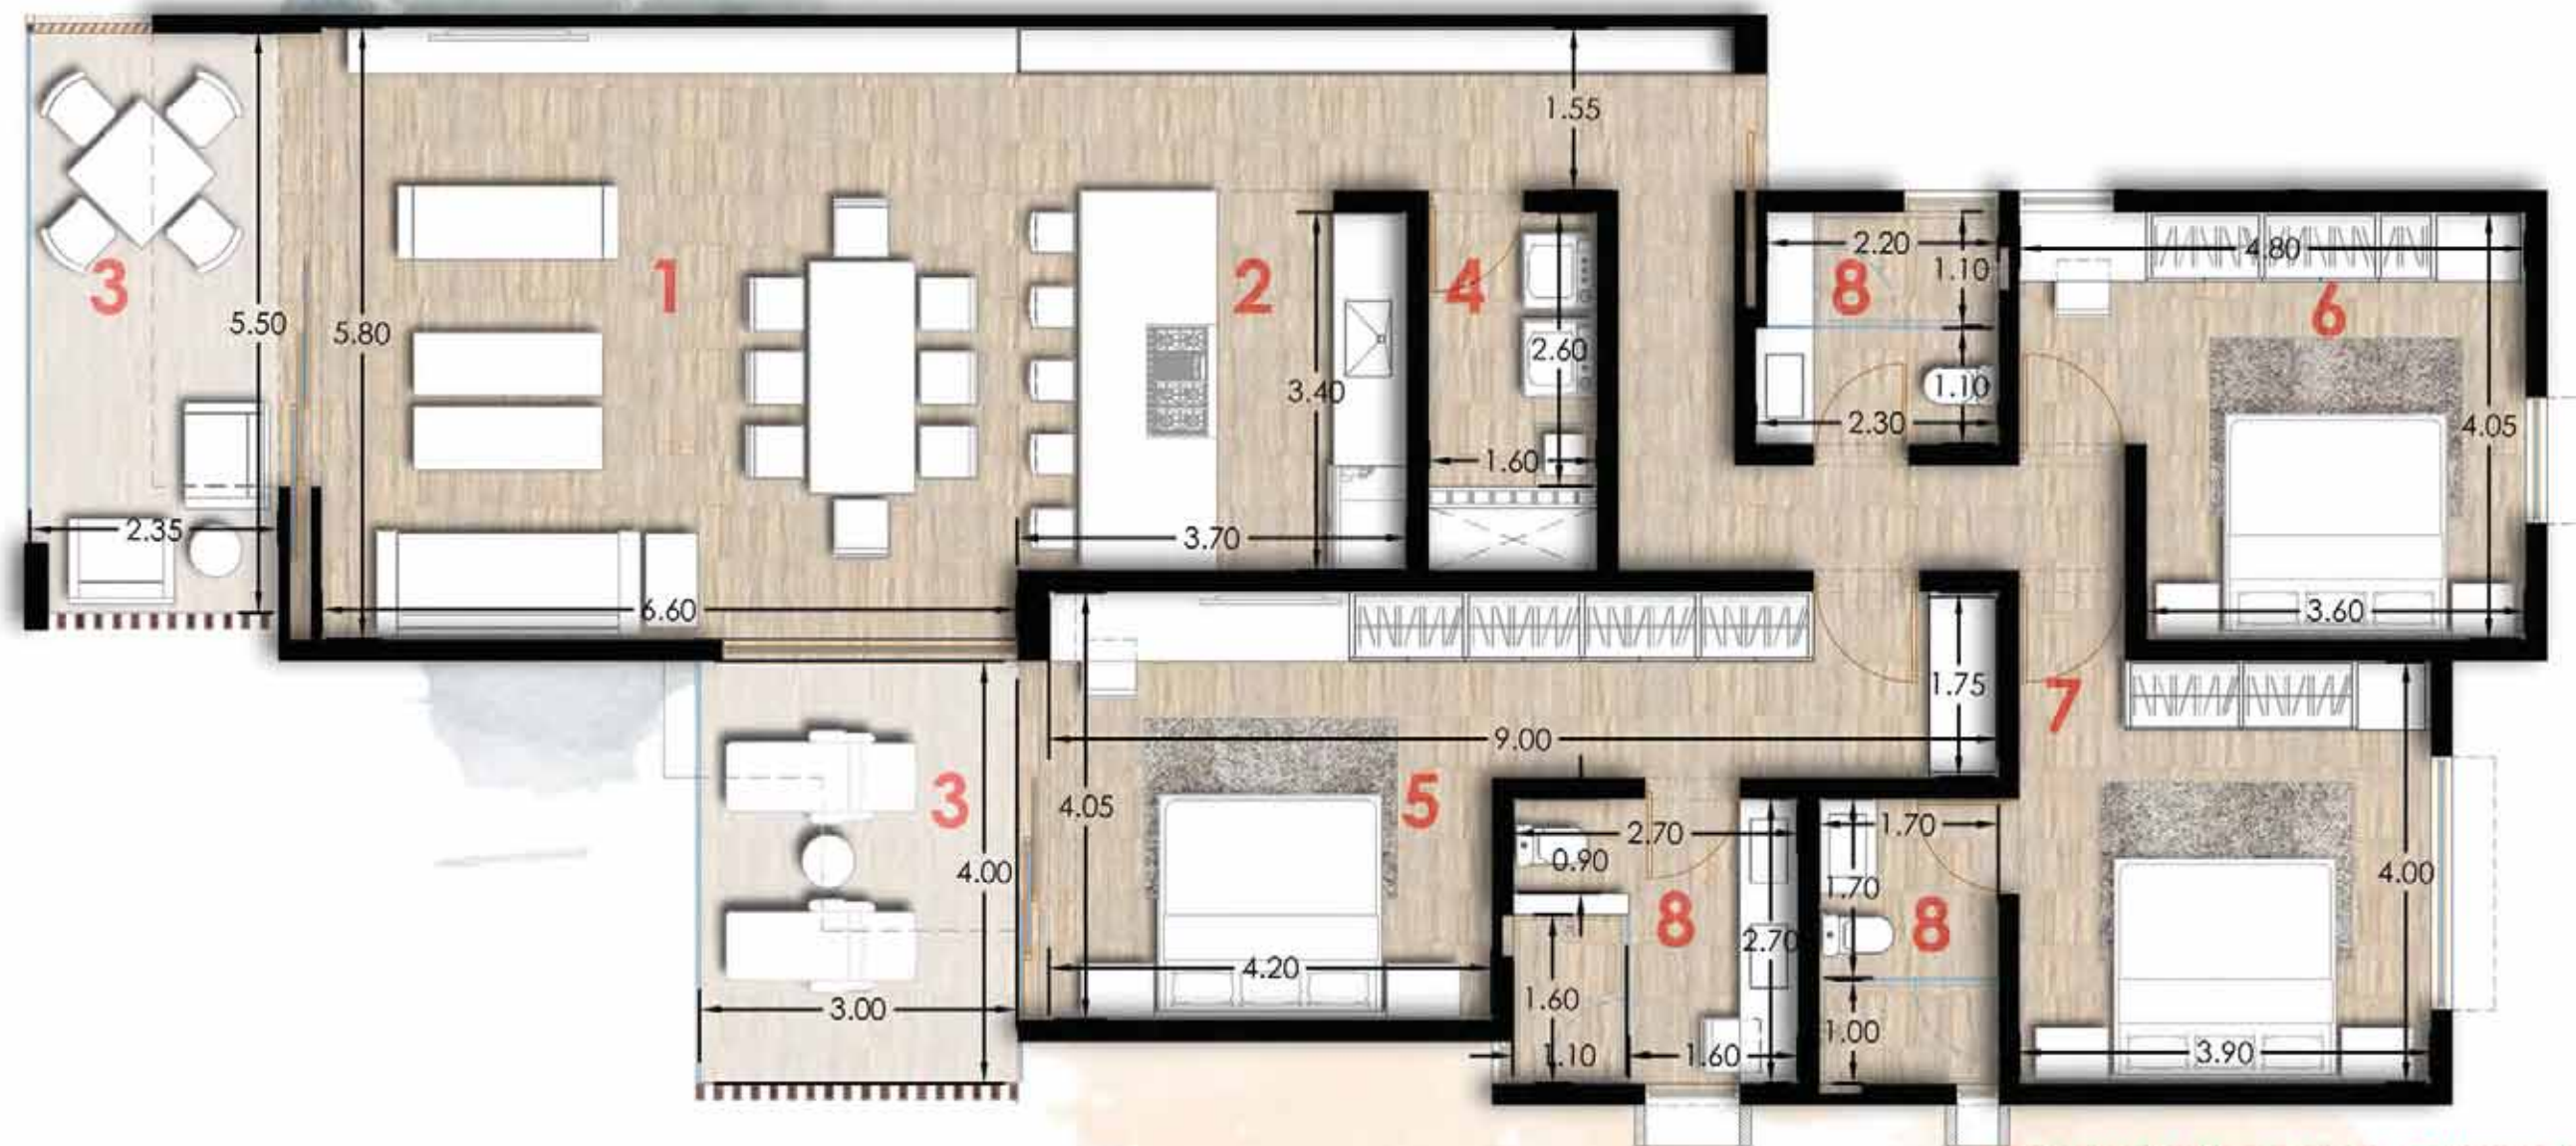

DEPARTAMENTO 202-C

3 Recámaras + terrazas

171.82 m² + 26.38 m²

DEPARTAMENTO 202-C, EDIFICIO C

- 1 Sala Comedor
- 2 Cocina
- 3 Terraza
- 4 Lavandería
- 5 Recámara Máster
- 6 Recámara 2
- 7 Recámara 3
- 8 Baño